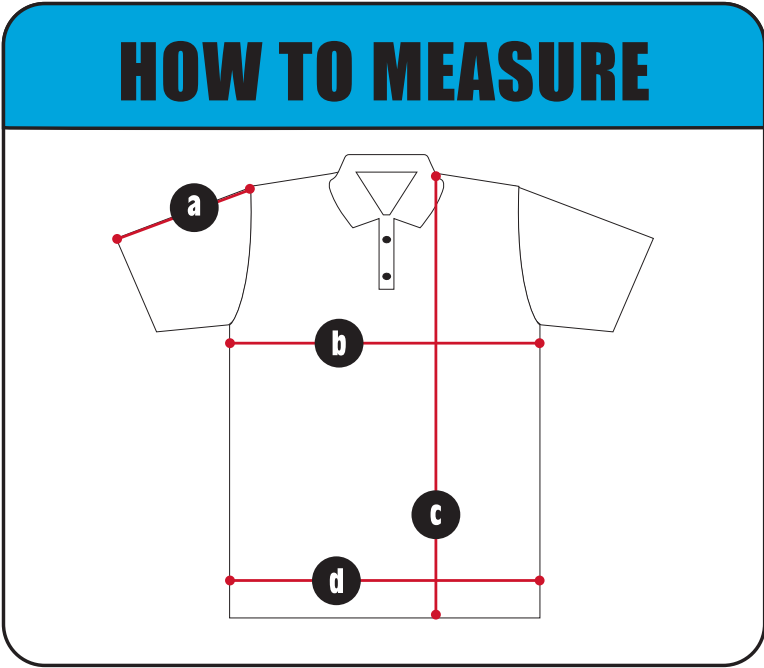

Polo -TShirt

Size	<b>a</b> Sleeve Length	<b>b</b> Chest	<b>c</b> Body Length	<b>d</b> Waist
XS	7.5	37	28	37
S	8	40	29	40
M	8.5	43	30	43
L	9	46	31	46
XL	10	49	32	49
2XL	10.5	52	33	52
3XL	11	55	34	55